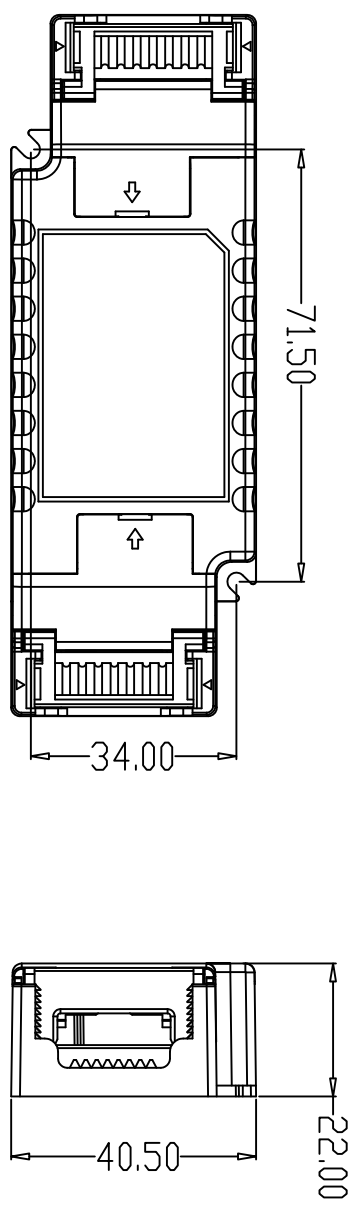

8 7 6 5 4 3 2 1

A A

B B

C C

D D

E E

变更内容		变更人	日期	审核	批准
▲					
▲					
▲					
序号	变更内容		变更人	日期	审核
路径	E:\Work\2020\KL\KL20C-PDii\2D				
产品名称		电源	物料名称	尺寸图	视角
产品型号		KL20C-PDii	物料编号	版本	A0
设计		彭荣深	2020.03.31	数量	1
材料				页次	1
材料				比例	1:1
深圳迈睿智能科技有限公司 Shenzhen Merrytek Technology CO., LTD					
±0.4		±0.5°		没有指定角度可接受	
600>L→300		±0.3		没有指定公差	
300>L→100		±0.2		线性长度	
8		7		6	
		5		4	
		3		2	
		1			